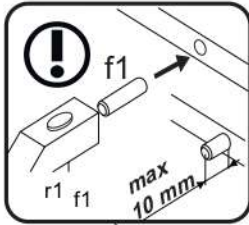

# RIBANA 4D

Cod	Dimensiune				Pachet
001	2006	519	16	1	1/2
002	2006	519	16	1	1/2
003	1031	550	16	1	1/2
004	973	514	16	1	1/2
005	973	80	16	1	1/2
006	1029	60	16	1	1/2
010	519	60	16	1	1/2
013	1619	990	2,5	1	1/2
015	433	990	2,5	1	2/2
059	968	30	15	1	1/2
070	500	420	18	2	2/2
078	1577	500	18	2	2/2
085	1027	548	44	1	1/2
094	533	60	32	1	1/2
095	533	60	32	1	1/2
Accesorii				1	1/2

<p>20x f1 Ø8x30</p> 	<p>16x r1 15x12</p> 	<p>16x r16 Ø5x24</p> 	<p>4x e1 Ø7x50</p> 
<p>4x c15</p> 	<p>8x j8 Ø4x25</p> 	<p>42x p25 Ø3.5x16</p> 	<p>2x n260.01</p> 
<p>1x f3</p> 	<p>12x a144</p> 	<p>12x b119</p> 	<p>8x k1</p> 
<p>5x n221.01</p> 	<p>1x p17 Ø6.0x50</p> 	<p>81x l1</p> 	<p>1x n14</p> 
<p>8x s2</p> 	<p>1x z1</p> 	<p>2x n301</p> 	<p>1x n25</p> 
<p>2x p38 Ø3.5x16</p> 			

**1**

r1	f1	r16	k1	n25	p38
x12	x12	x6	x8	x1	x2

**2**

n221.01	p25	r16	r1	f1	b119	n301
x5	x9	x10	x4	x8	x12	x2