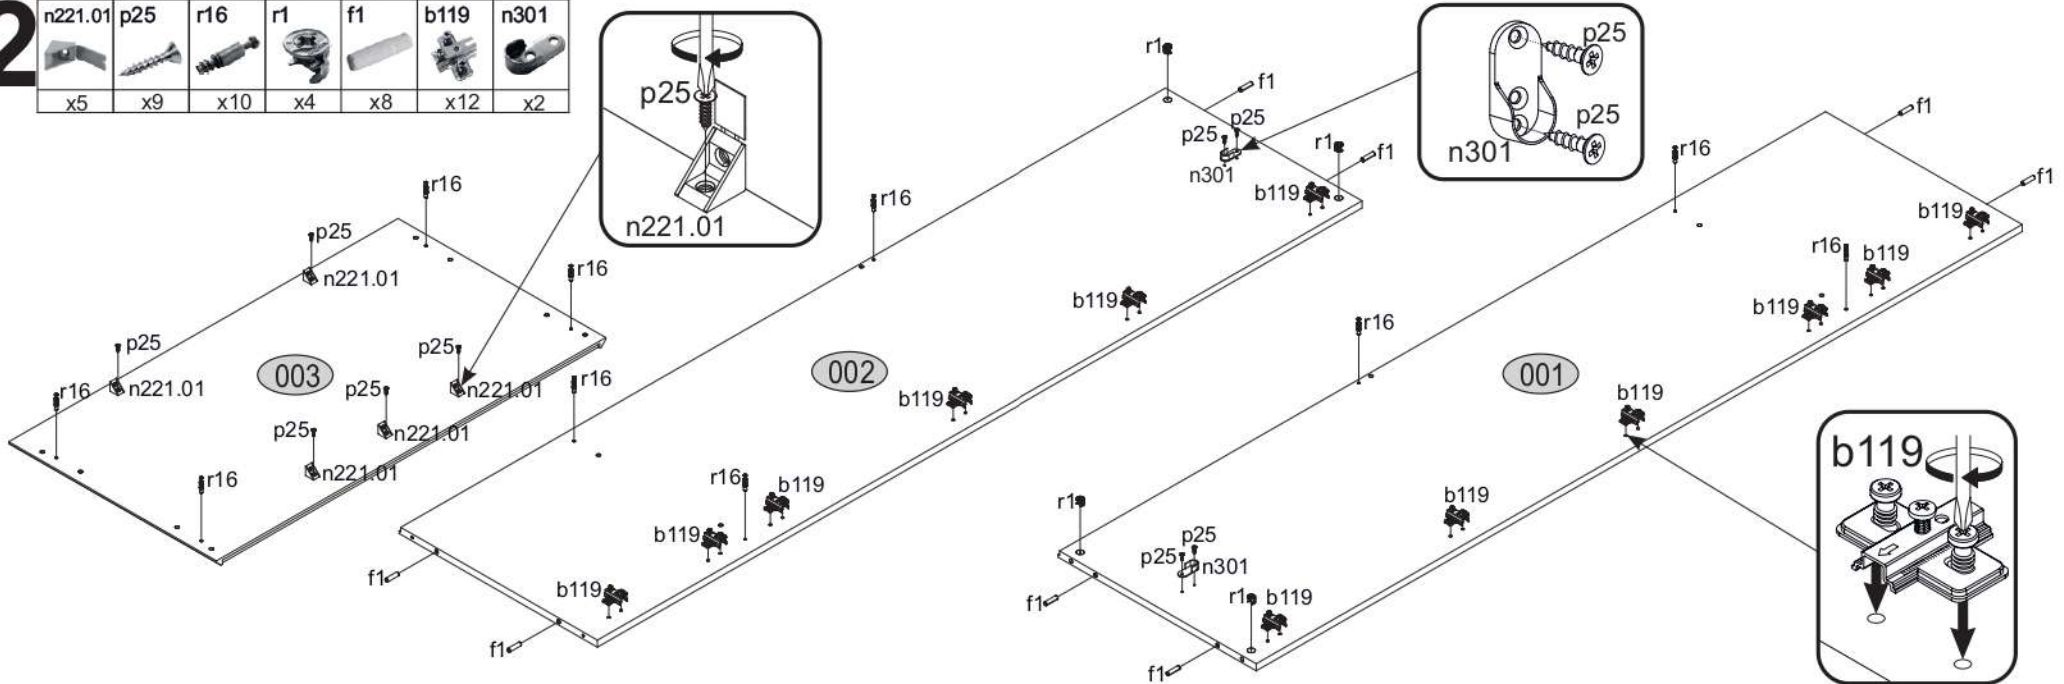

# RIBANA 4D

Cod	Dimensiune				Pachet
001	2006	519	16	1	1/2
002	2006	519	16	1	1/2
003	1031	550	16	1	1/2
004	973	514	16	1	1/2
005	973	80	16	1	1/2
006	1029	60	16	1	1/2
010	519	60	16	1	1/2
013	1619	990	2,5	1	1/2
015	433	990	2,5	1	2/2
059	968	30	15	1	1/2
070	500	420	18	2	2/2
078	1577	500	18	2	2/2
085	1027	548	44	1	1/2
094	533	60	32	1	1/2
095	533	60	32	1	1/2
Accesorii				1	1/2

<p>20x f1 Ø8x30</p> 	<p>16x r1 15x12</p> 	<p>16x r16 Ø5x24</p> 	<p>4x e1 Ø7x50</p> 
<p>4x c15</p> 	<p>8x j8 Ø4x25</p> 	<p>42x p25 Ø3.5x16</p> 	<p>2x n260.01</p> 
<p>1x f3</p> 	<p>12x a144</p> 	<p>12x b119</p> 	<p>8x k1</p> 
<p>5x n221.01</p> 	<p>1x p17 Ø6.0x50</p> 	<p>81x l1</p> 	<p>1x n14</p> 
<p>8x s2</p> 	<p>1x z1</p> 	<p>2x n301</p> 	<p>1x n25</p> 
<p>2x p38 Ø3.5x16</p> 			

**1**

r1	f1	r16	k1	n25	p38
x12	x12	x6	x8	x1	x2

**2**

n221.01	p25	r16	r1	f1	b119	n301
x5	x9	x10	x4	x8	x12	x2

# 3

c15	p25	a144	j8
x4	x24	x12	x8