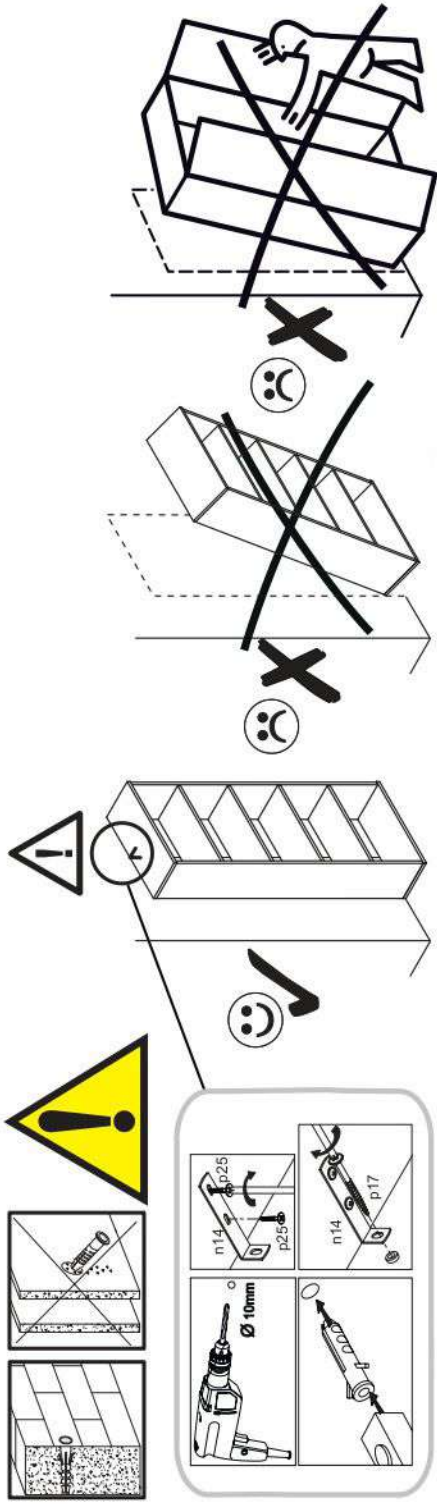

# 13

p17	f3	n14	p25	s2
x1	x1	x1	x2	x8

**SK- POZOR!** Nábytok musí byť trvalo pripevnený k stene tak, aby sa zamedzilo riziku prevrátenia. Balík neobsahuje upevňovacie skrutky, pretože typ upevnenia je treba vybrať podľa typu steny. Vyberte typ vhodný pre Vašu stenu.