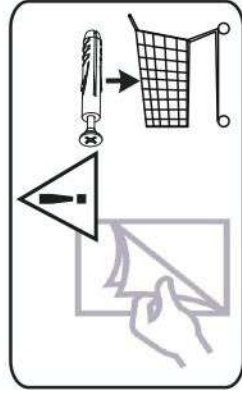

# 13

p17	f3	n14	p25	s2
x1	x1	x1	x2	x8

**SK- POZOR!** Nábytok musí byť trvalo pripevnený k stene tak, aby sa zamedzilo riziku prevrátenia. Balík neobsahuje upevňovacie skrutky, pretože typ upevnenia je treba vybrať podľa typu steny. Vyberte typ vhodný pre Vašu stenu.

**CZ- POZOR!** Nábytek je nutné pevně připevnit ke zdi, abychom se vyhnuli riziku spojenému s jeho převrhnutím. Součástí balení nejsou přípevňovací šrouby, protože způsob přípevnění je nutné zvolit podle druhu stěny. Vyberte správný pro Váš typ stěny.