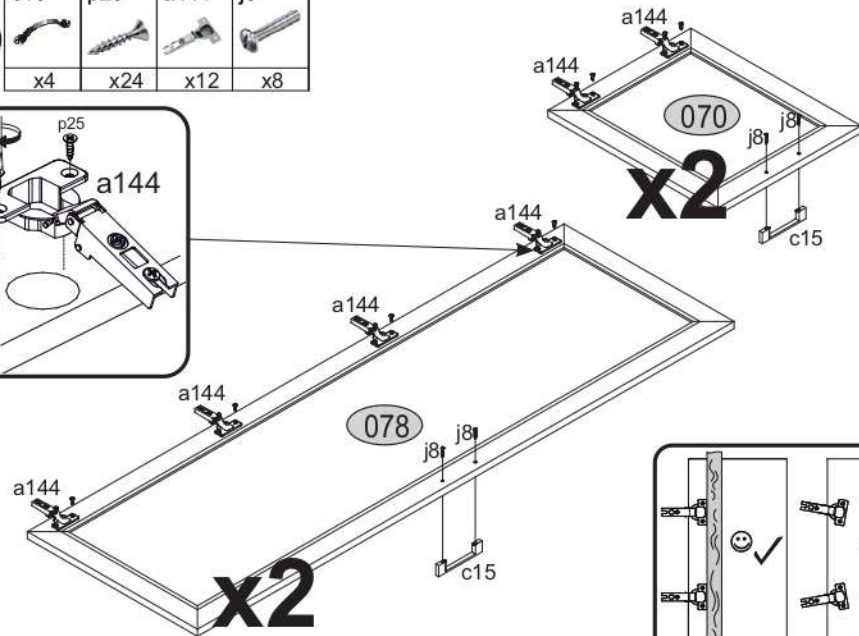

# RIBANA 4D

Cod	Dimensiune				Pachet
001	2006	519	16	1	1/2
002	2006	519	16	1	1/2
003	1031	550	16	1	1/2
004	973	514	16	1	1/2
005	973	80	16	1	1/2
006	1029	60	16	1	1/2
010	519	60	16	1	1/2
013	1619	990	2,5	1	1/2
015	433	990	2,5	1	2/2
059	968	30	15	1	1/2
070	500	420	18	2	2/2
078	1577	500	18	2	2/2
085	1027	548	44	1	1/2
094	533	60	32	1	1/2
095	533	60	32	1	1/2
Accesorii				1	1/2

<p>20x f1 Ø8x30</p> 	<p>16x r1 15x12</p> 	<p>16x r16 Ø5x24</p> 	<p>4x e1 Ø7x50</p> 
<p>4x c15</p> 	<p>8x j8 Ø4x25</p> 	<p>42x p25 Ø3.5x16</p> 	<p>2x n260.01</p> 
<p>1x f3</p> 	<p>12x a144</p> 	<p>12x b119</p> 	<p>8x k1</p> 
<p>5x n221.01</p> 	<p>1x p17 Ø6.0x50</p> 	<p>81x l1</p> 	<p>1x n14</p> 
<p>8x s2</p> 	<p>1x z1</p> 	<p>2x n301</p> 	<p>1x n25</p> 
<p>2x p38 Ø3.5x16</p> 			

**1**

r1	f1	r16	k1	n25	p38
x12	x12	x6	x8	x1	x2

**2**

n221.01	p25	r16	r1	f1	b119	n301
x5	x9	x10	x4	x8	x12	x2

# 3

c15	p25	a144	j8
x4	x24	x12	x8