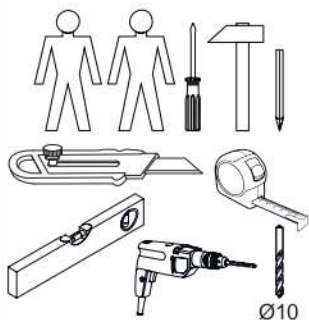

# RIBANA 4D

Cod	Dimensiune				Pachet
001	2006	519	16	1	1/2
002	2006	519	16	1	1/2
003	1031	550	16	1	1/2
004	973	514	16	1	1/2
005	973	80	16	1	1/2
006	1029	60	16	1	1/2
010	519	60	16	1	1/2
013	1619	990	2,5	1	1/2
015	433	990	2,5	1	2/2
059	968	30	15	1	1/2
070	500	420	18	2	2/2
078	1577	500	18	2	2/2
085	1027	548	44	1	1/2
094	533	60	32	1	1/2
095	533	60	32	1	1/2
Accesorii				1	1/2