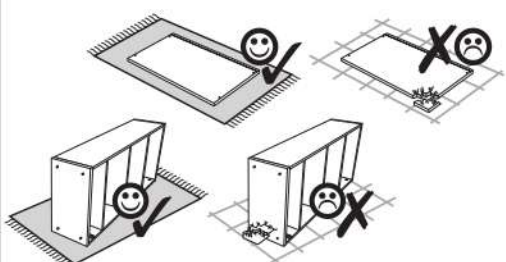

# RIBANA 4D

Cod	Dimensiune				Pachet
001	2006	519	16	1	1/2
002	2006	519	16	1	1/2
003	1031	550	16	1	1/2
004	973	514	16	1	1/2
005	973	80	16	1	1/2
006	1029	60	16	1	1/2
010	519	60	16	1	1/2
013	1619	990	2,5	1	1/2
015	433	990	2,5	1	2/2
059	968	30	15	1	1/2
070	500	420	18	2	2/2
078	1577	500	18	2	2/2
085	1027	548	44	1	1/2
094	533	60	32	1	1/2
095	533	60	32	1	1/2
Accesorii				1	1/2

<p>20x f1 Ø8x30</p> 	<p>16x r1 15x12</p> 	<p>16x r16 Ø5x24</p> 	<p>4x e1 Ø7x50</p> 
<p>4x c15</p> 	<p>8x j8 Ø4x25</p> 	<p>42x p25 Ø3.5x16</p> 	<p>2x n260.01</p> 
<p>1x f3</p> 	<p>12x a144</p> 	<p>12x b119</p> 	<p>8x k1</p> 
<p>5x n221.01</p> 	<p>1x p17 Ø6.0x50</p> 	<p>81x l1</p> 	<p>1x n14</p> 
<p>8x s2</p> 	<p>1x z1</p> 	<p>2x n301</p> 	<p>1x n25</p> 
<p>2x p38 Ø3.5x16</p> 			

**1**

r1	f1	r16	k1	n25	p38
x12	x12	x6	x8	x1	x2

**2**

n221.01	p25	r16	r1	f1	b119	n301
x5	x9	x10	x4	x8	x12	x2