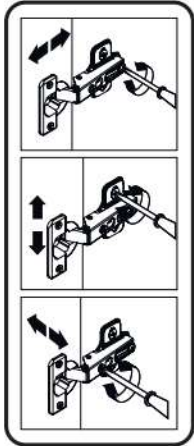

11

12

13

p17	f3	n14	p25	s2
x1	x1	x1	x2	x8