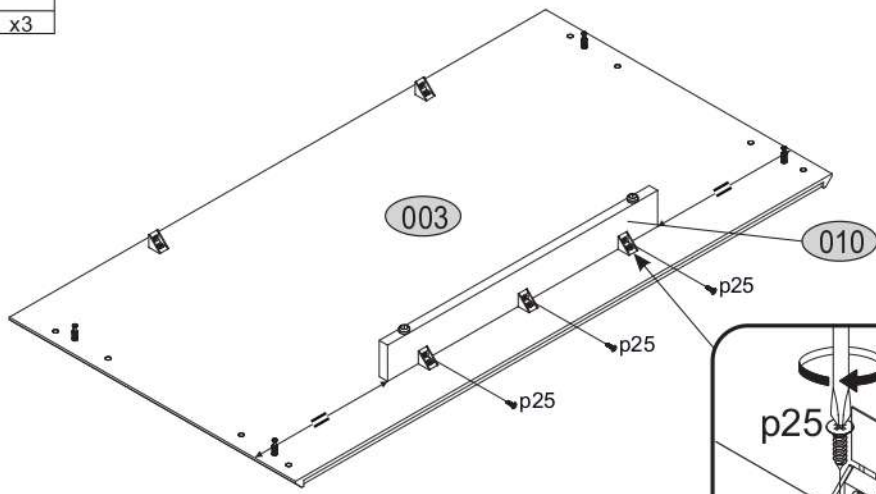

3

c15	p25	a144	j8
x4	x24	x12	x8

4

5

6

p25
x3