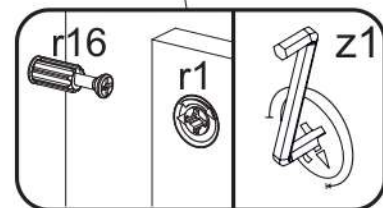

3

c15	p25	a144	j8
x4	x24	x12	x8

4

5

6

p25
x3