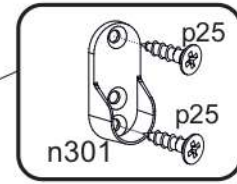

# RIBANA 4D

Cod	Dimensiune				Pachet
001	2006	519	16	1	1/2
002	2006	519	16	1	1/2
003	1031	550	16	1	1/2
004	973	514	16	1	1/2
005	973	80	16	1	1/2
006	1029	60	16	1	1/2
010	519	60	16	1	1/2
013	1619	990	2,5	1	1/2
015	433	990	2,5	1	2/2
059	968	30	15	1	1/2
070	500	420	18	2	2/2
078	1577	500	18	2	2/2
085	1027	548	44	1	1/2
094	533	60	32	1	1/2
095	533	60	32	1	1/2
Accesorii				1	1/2

<p>20x f1 Ø8x30</p> 	<p>16x r1 15x12</p> 	<p>16x r16 Ø5x24</p> 	<p>4x e1 Ø7x50</p> 
<p>4x c15</p> 	<p>8x j8 Ø4x25</p> 	<p>42x p25 Ø3.5x16</p> 	<p>2x n260.01</p> 
<p>1x f3</p> 	<p>12x a144</p> 	<p>12x b119</p> 	<p>8x k1</p> 
<p>5x n221.01</p> 	<p>1x p17 Ø6.0x50</p> 	<p>81x l1</p> 	<p>1x n14</p> 
<p>8x s2</p> 	<p>1x z1</p> 	<p>2x n301</p> 	<p>1x n25</p> 
<p>2x p38 Ø3.5x16</p> 			

**1**

r1	f1	r16	k1	n25	p38
x12	x12	x6	x8	x1	x2

**2**

n221.01	p25	r16	r1	f1	b119	n301
x5	x9	x10	x4	x8	x12	x2