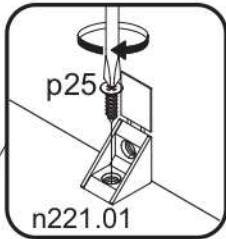

# RIBANA 4D

Cod	Dimensiune				Pachet
001	2006	519	16	1	1/2
002	2006	519	16	1	1/2
003	1031	550	16	1	1/2
004	973	514	16	1	1/2
005	973	80	16	1	1/2
006	1029	60	16	1	1/2
010	519	60	16	1	1/2
013	1619	990	2,5	1	1/2
015	433	990	2,5	1	2/2
059	968	30	15	1	1/2
070	500	420	18	2	2/2
078	1577	500	18	2	2/2
085	1027	548	44	1	1/2
094	533	60	32	1	1/2
095	533	60	32	1	1/2
Accesorii				1	1/2

<p>20x f1 Ø8x30</p> 	<p>16x r1 15x12</p> 	<p>16x r16 Ø5x24</p> 	<p>4x e1 Ø7x50</p> 
<p>4x c15</p> 	<p>8x j8 Ø4x25</p> 	<p>42x p25 Ø3.5x16</p> 	<p>2x n260.01</p> 
<p>1x f3</p> 	<p>12x a144</p> 	<p>12x b119</p> 	<p>8x k1</p> 
<p>5x n221.01</p> 	<p>1x p17 Ø6.0x50</p> 	<p>81x l1</p> 	<p>1x n14</p> 
<p>8x s2</p> 	<p>1x z1</p> 	<p>2x n301</p> 	<p>1x n25</p> 
<p>2x p38 Ø3.5x16</p> 			

**1**

r1	f1	r16	k1	n25	p38
x12	x12	x6	x8	x1	x2

**2**

n221.01	p25	r16	r1	f1	b119	n301
x5	x9	x10	x4	x8	x12	x2