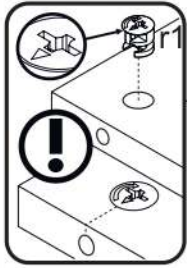

1

r1	f1	r16	k1	n25	p38
x12	x12	x6	x8	x1	x2