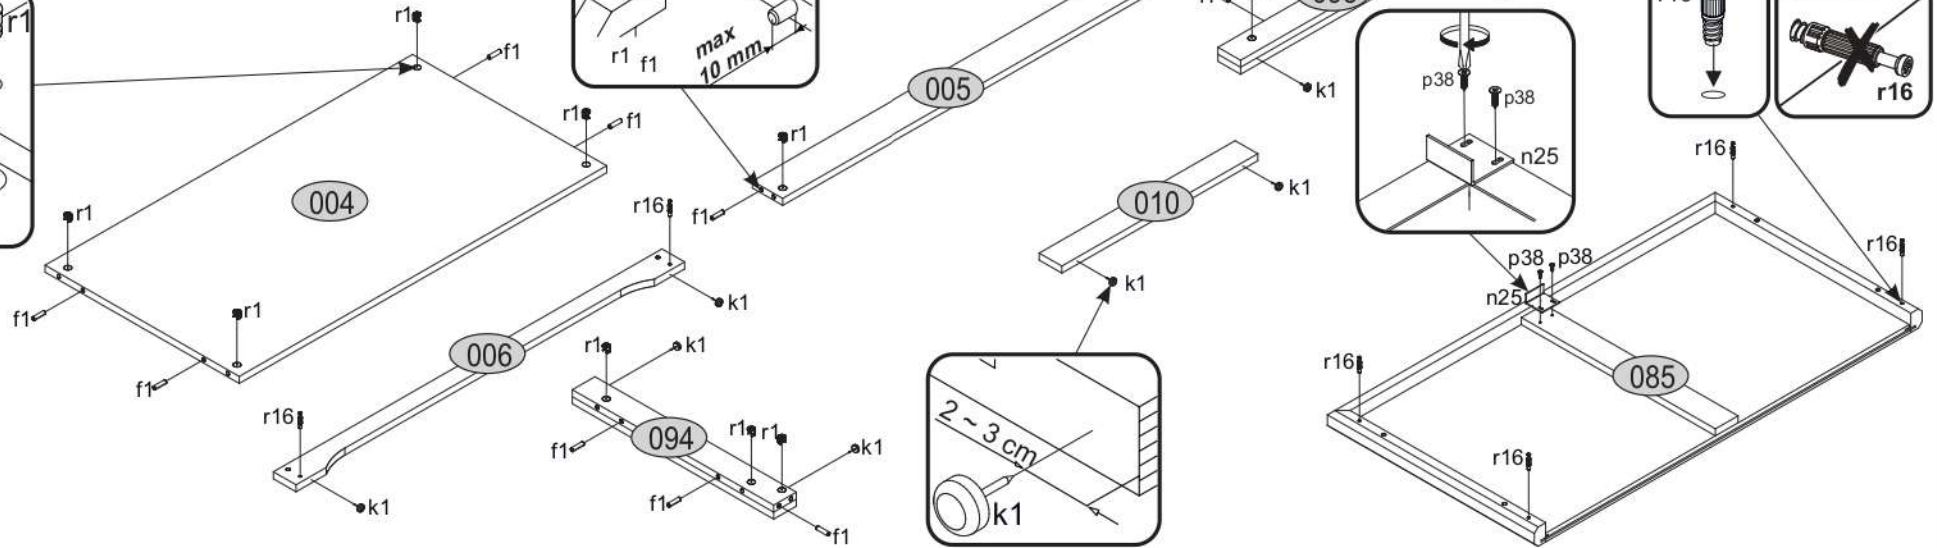

1

r1	f1	r16	k1	n25	p38
x12	x12	x6	x8	x1	x2