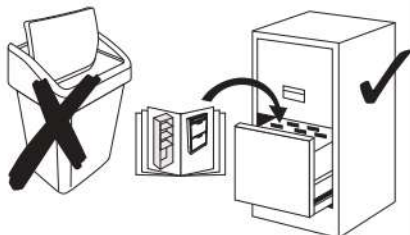

# RIBANA 4D

Cod	Dimensiune				Pachet
001	2006	519	16	1	1/2
002	2006	519	16	1	1/2
003	1031	550	16	1	1/2
004	973	514	16	1	1/2
005	973	80	16	1	1/2
006	1029	60	16	1	1/2
010	519	60	16	1	1/2
013	1619	990	2,5	1	1/2
015	433	990	2,5	1	2/2
059	968	30	15	1	1/2
070	500	420	18	2	2/2
078	1577	500	18	2	2/2
085	1027	548	44	1	1/2
094	533	60	32	1	1/2
095	533	60	32	1	1/2
Accesorii				1	1/2