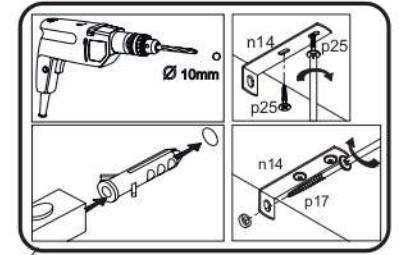

# 13

p17	f3	n14	p25	s2
x1	x1	x1	x2	x8

**SK- POZOR!** Nábytok musí byť trvalo pripevnený k stene tak, aby sa zamedzilo riziku prevrátenia. Balík neobsahuje upevňovacie skrutky, pretože typ upevnenia je treba vybrať podľa typu steny. Vyberte typ vhodný pre Vašu stenu.