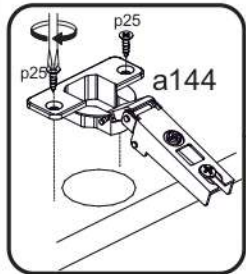

# RIBANA 4D

Cod	Dimensiune				Pachet
001	2006	519	16	1	1/2
002	2006	519	16	1	1/2
003	1031	550	16	1	1/2
004	973	514	16	1	1/2
005	973	80	16	1	1/2
006	1029	60	16	1	1/2
010	519	60	16	1	1/2
013	1619	990	2,5	1	1/2
015	433	990	2,5	1	2/2
059	968	30	15	1	1/2
070	500	420	18	2	2/2
078	1577	500	18	2	2/2
085	1027	548	44	1	1/2
094	533	60	32	1	1/2
095	533	60	32	1	1/2
Accesorii				1	1/2

<p>20x f1 Ø8x30</p> 	<p>16x r1 15x12</p> 	<p>16x r16 Ø5x24</p> 	<p>4x e1 Ø7x50</p> 
<p>4x c15</p> 	<p>8x j8 Ø4x25</p> 	<p>42x p25 Ø3.5x16</p> 	<p>2x n260.01</p> 
<p>1x f3</p> 	<p>12x a144</p> 	<p>12x b119</p> 	<p>8x k1</p> 
<p>5x n221.01</p> 	<p>1x p17 Ø6.0x50</p> 	<p>81x l1</p> 	<p>1x n14</p> 
<p>8x s2</p> 	<p>1x z1</p> 	<p>2x n301</p> 	<p>1x n25</p> 
<p>2x p38 Ø3.5x16</p> 			

**1**

r1	f1	r16	k1	n25	p38
x12	x12	x6	x8	x1	x2

**2**

n221.01	p25	r16	r1	f1	b119	n301
x5	x9	x10	x4	x8	x12	x2

# 3

c15	p25	a144	j8
x4	x24	x12	x8