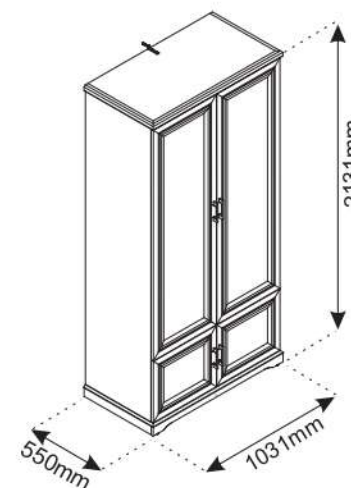

# RIBANA 4D

Cod	Dimensiune				Pachet
001	2006	519	16	1	1/2
002	2006	519	16	1	1/2
003	1031	550	16	1	1/2
004	973	514	16	1	1/2
005	973	80	16	1	1/2
006	1029	60	16	1	1/2
010	519	60	16	1	1/2
013	1619	990	2,5	1	1/2
015	433	990	2,5	1	2/2
059	968	30	15	1	1/2
070	500	420	18	2	2/2
078	1577	500	18	2	2/2
085	1027	548	44	1	1/2
094	533	60	32	1	1/2
095	533	60	32	1	1/2
Accesorii				1	1/2

<p>20x f1 Ø8x30</p> 	<p>16x r1 15x12</p> 	<p>16x r16 Ø5x24</p> 	<p>4x e1 Ø7x50</p> 
<p>4x c15</p> 	<p>8x j8 Ø4x25</p> 	<p>42x p25 Ø3.5x16</p> 	<p>2x n260.01</p> 
<p>1x f3</p> 	<p>12x a144</p> 	<p>12x b119</p> 	<p>8x k1</p> 
<p>5x n221.01</p> 	<p>1x p17 Ø6.0x50</p> 	<p>81x l1</p> 	<p>1x n14</p> 
<p>8x s2</p> 	<p>1x z1</p> 	<p>2x n301</p> 	<p>1x n25</p> 
<p>2x p38 Ø3.5x16</p> 			