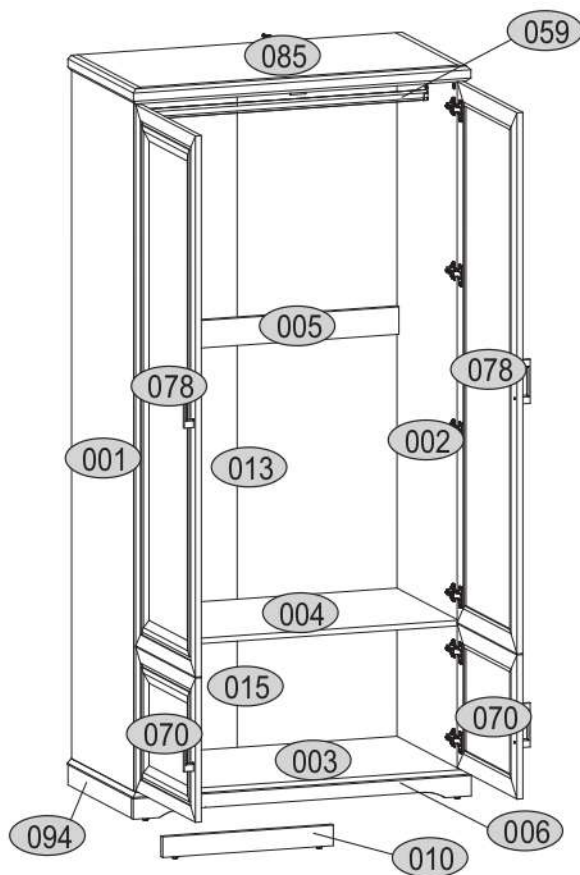

# RIBANA 4D

Cod	Dimensiune				Pachet
001	2006	519	16	1	1/2
002	2006	519	16	1	1/2
003	1031	550	16	1	1/2
004	973	514	16	1	1/2
005	973	80	16	1	1/2
006	1029	60	16	1	1/2
010	519	60	16	1	1/2
013	1619	990	2,5	1	1/2
015	433	990	2,5	1	2/2
059	968	30	15	1	1/2
070	500	420	18	2	2/2
078	1577	500	18	2	2/2
085	1027	548	44	1	1/2
094	533	60	32	1	1/2
095	533	60	32	1	1/2
Accesorii				1	1/2

<p>20x f1 Ø8x30</p> 	<p>16x r1 15x12</p> 	<p>16x r16 Ø5x24</p> 	<p>4x e1 Ø7x50</p> 
<p>4x c15</p> 	<p>8x j8 Ø4x25</p> 	<p>42x p25 Ø3.5x16</p> 	<p>2x n260.01</p> 
<p>1x f3</p> 	<p>12x a144</p> 	<p>12x b119</p> 	<p>8x k1</p> 
<p>5x n221.01</p> 	<p>1x p17 Ø6.0x50</p> 	<p>81x l1</p> 	<p>1x n14</p> 
<p>8x s2</p> 	<p>1x z1</p> 	<p>2x n301</p> 	<p>1x n25</p> 
<p>2x p38 Ø3.5x16</p> 			

# 3

c15	p25	a144	j8
x4	x24	x12	x8